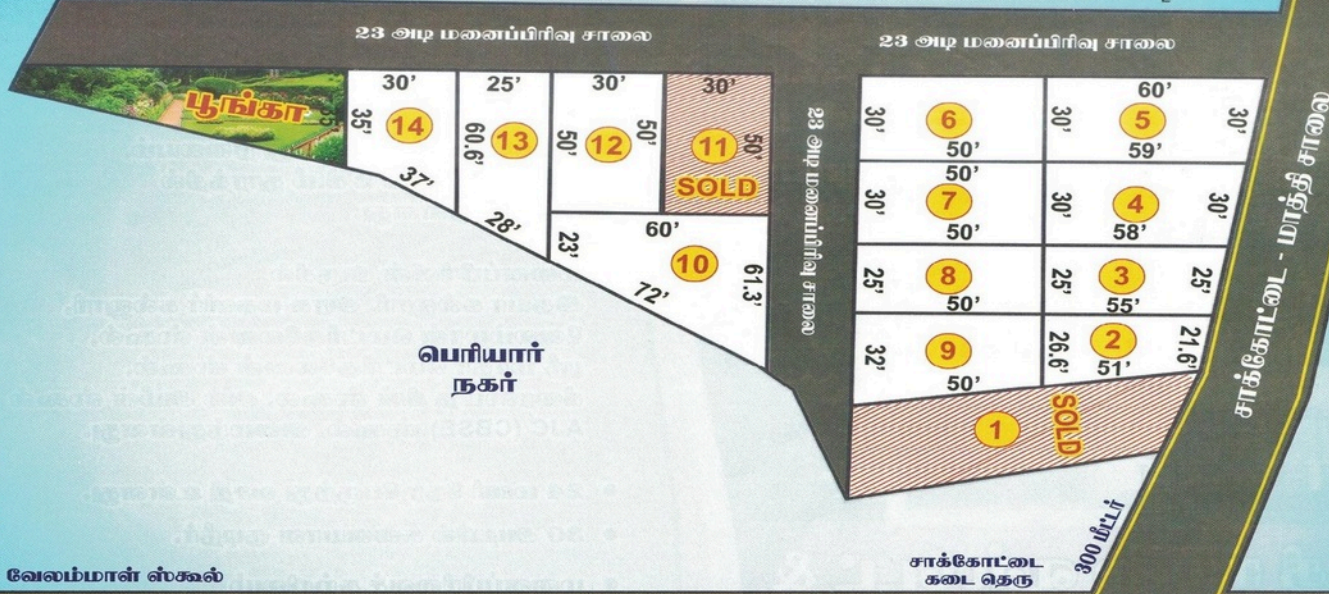

MSM கல்கி நகர்

சாக்கோட்டை.

23 அடி மனைப்பிரிவு சாலை

23 அடி மனைப்பிரிவு சாலை

PLOT No.	SQ.FT
1.	SOLD
2.	1272
3.	1412.5
4.	1755
5.	1785
6.	1500
7.	1500
8.	1250
9.	1462.5
10.	2327
11.	SOLD
12.	1500
13.	1769
14.	1641

வேலம்மாள் ஸ்கூல்

சாக்கோட்டை கடை தெரு

← நீடாமங்கலம்

கும்பகோணம் →

செயின்ட் ஆன்டவீஸ் ஸ்கூல்

பட்டு மெடிகுலேஷன் ஸ்கூல்

பட்டி 006

செயின்ட் ஆன்டவீஸ் ஸ்கூல்